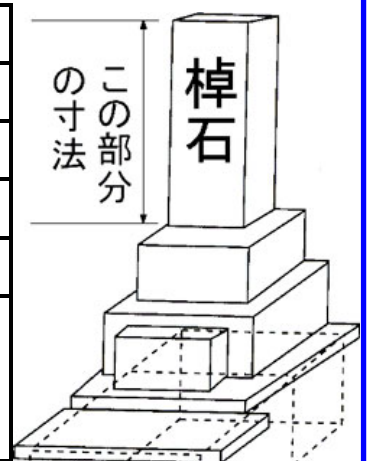

観音山墓園『合祀塔』のご案内

古い墓石の整理に
お困りの方々へ…

観音山墓園では以前から・・・

- 先祖代々数多くあるお墓を整理統合したい。
 - お墓のお世話が困難になりつつある。
 - 後代が無く、お墓を作りたくてもお世話してを頂ける方が見当たらない。
- などの事情により、

御祀りが困難になったお墓を墓園中央部の供養塔に合祀させて頂いております。
今後のお墓のお世話でお悩みの方が御座いましたら参考にして頂きたいと思っております。
お問い合わせ・お尋ね等が御座いましたら、法雲寺までお気軽にどうぞ。
なお、墓所に就きましても若干空きが御座います。

供養塔合祀供養料基準

種別	棹石寸法	永代供養料
小型墓石	幅：20cm未満×長：50cm未満	10万円
中型墓石	幅：20～30cm未満×長：50～70cm未満	15万円
大型墓石	幅：30cm以上×長：70cm以上	20万円
特殊型墓石	自然石・特殊墓石	協議による

● 自然石墓石は幅・重量とも角型に比べて大であるので、上表の長さより各1号上とする。

● 上記の基準は墓石1基をお納め頂く時の基準です。複数以上の墓石をお祀り頂く場合には負担を考慮させて頂きたいと思っておりますのでご相談ください。